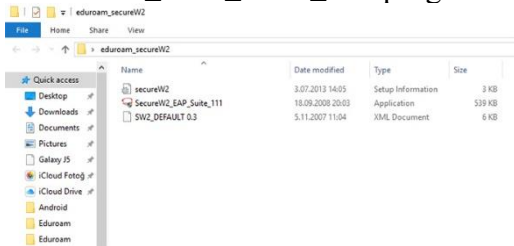

- MAUN W İNDOWS 7 , 8 , 10 VE 1 1 E D U R O A M K U R U L U M A Y A R L A R I

Windows 7, 8, 10 ve 11 İşletim Sistemi Olan Bilgisayarlar İçin Eduroam Kurulum Ayarları

1. **SecureW2** programını [buradaki adresinden](#) indiriniz. İndirdiğiniz **SecureW2** adlı programı.zip’li dosyadan çıkartmak için **“Tümünü Ayıkla...”** tıklayınız.

2. Sıkıştırılmış klasörü ayıklamak için hedef seçin ve **“Ayıkla”** kısmına tıklayınız.

3. **SecureW2_EAP_Suite_111** programını çalıştırınız.

4. İleri butonuna tıklayınız.

5. Kabul ediyorum butonuna tıklayınız.