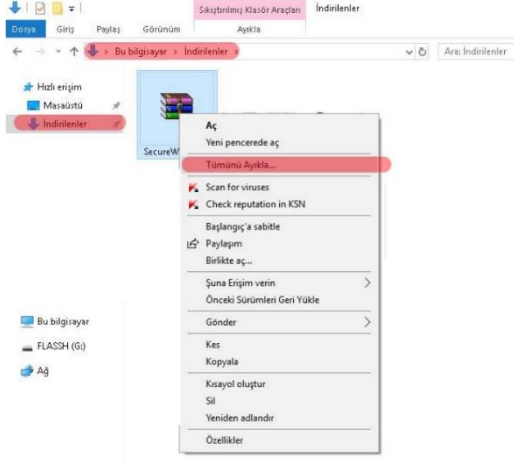

- MAUN W İNDOWS 7 , 8 , 10 VE 1 1 E D U R O A M K U R U L U M A Y A R L A R I

Windows 7, 8, 10 ve 11 İşletim Sistemi Olan Bilgisayarlar İçin Eduroam Kurulum Ayarları

1. **SecureW2** programını [buradaki adresinden](#) indiriniz. İndirdiğiniz **SecureW2** adlı programı.zip’li dosyadan çıkartmak için **“Tümünü Ayıkla...”** tıklayınız.

2. Sıkıştırılmış klasörü ayıklamak için hedef seçin ve **“Ayıkla”** kısmına tıklayınız.

3. **SecureW2_EAP_Suite_111** programını çalıştırınız.

4. İleri butonuna tıklayınız.

5. Kabul ediyorum butonuna tıklayınız.