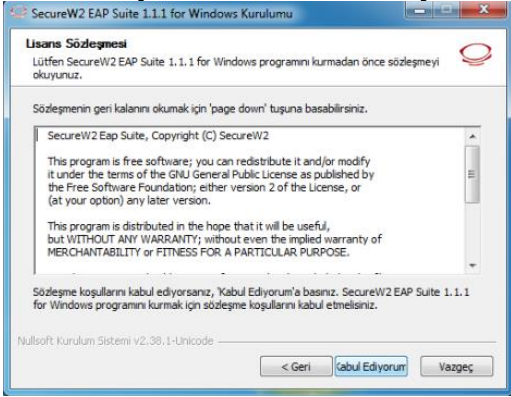

- MAUN W İNDOWS 7 , 8 , 10 VE 1 1 E D U R O A M K U R U L U M A Y A R L A R I

Windows 7, 8, 10 ve 11 İşletim Sistemi Olan Bilgisayarlar İçin Eduroam Kurulum Ayarları

1. **SecureW2** programını [buradaki adresinden](#) indiriniz. İndirdiğiniz **SecureW2** adlı programı.zip’li dosyadan çıkartmak için **“Tümünü Ayıkla...”** tıklayınız.

2. Sıkıştırılmış klasörü ayıklamak için hedef seçin ve **“Ayıkla”** kısmına tıklayınız.

3. **SecureW2_EAP_Suite_111** programını çalıştırınız.

4. İleri butonuna tıklayınız.

5. Kabul ediyorum butonuna tıklayınız.